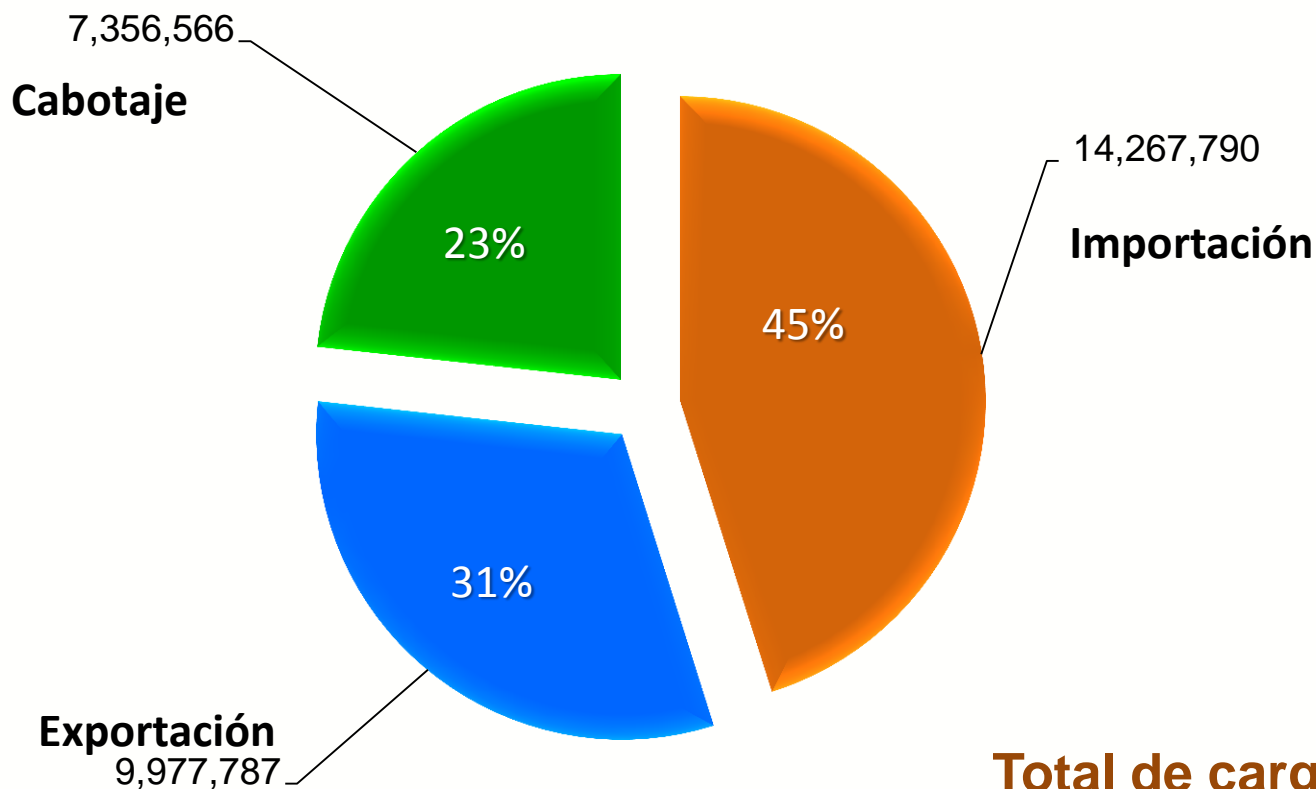

# Movimiento Comparativo de Carga

A Diciembre 2011 /2010.

	Carga General	Contenerizada	Granel Agrícola	Granel Mineral	Otros Fluidos	Fluidos Petroleros	Total
2010	1,576,894	8,274,595	457,776	15,337,982	520,740	3,283,011	29,450,998
2011	2,017,274	10,088,373	415,821	16,021,673	412,578	2,646,424	31,602,143

# Movimiento de Carga por Tipo de Trafico

A Diciembre del 2011/Toneladas

**Total de carga:**  
31,602,143 Toneladas