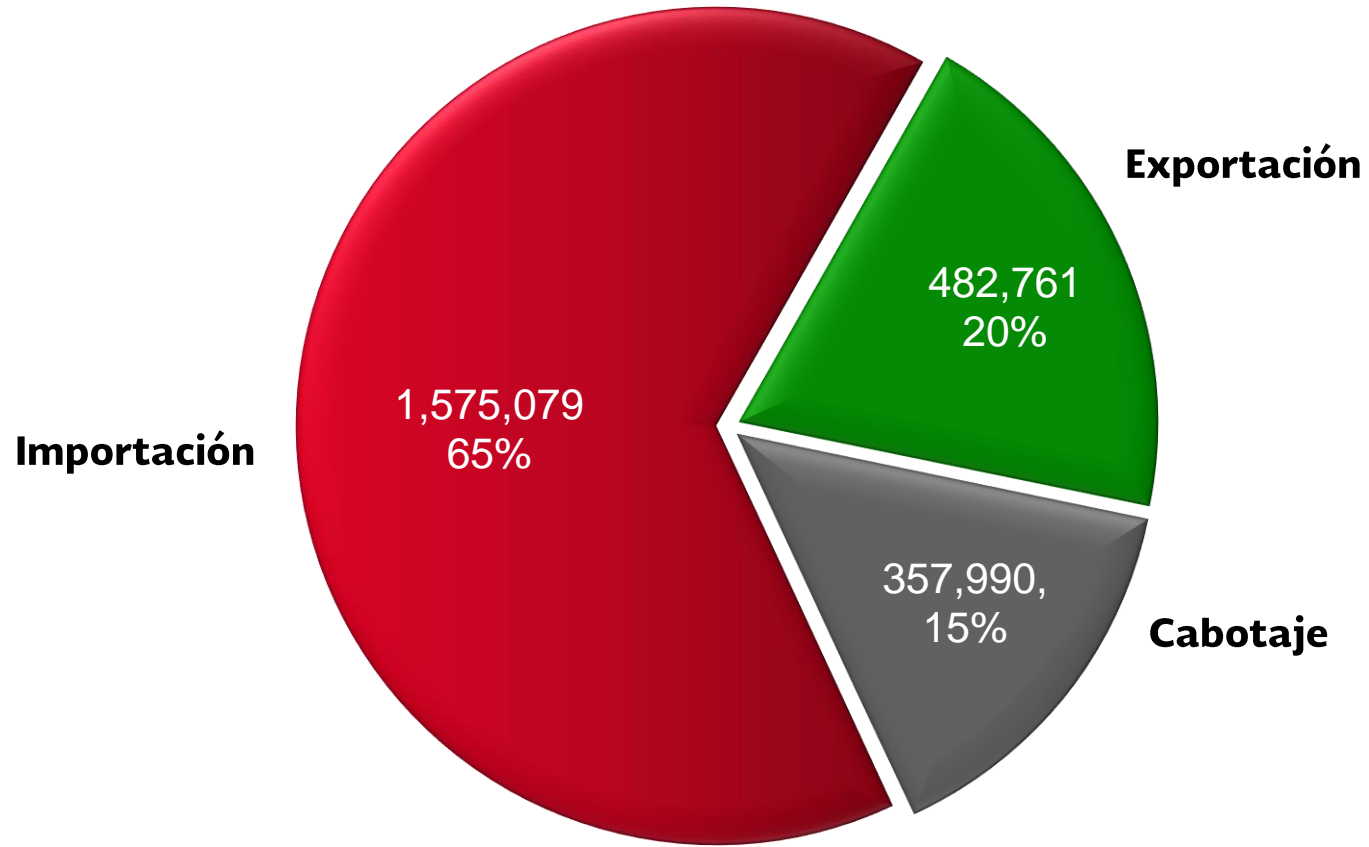

Teu's

Total : 87,893 Teu's

Movimiento de Vehículos por Trafico a Enero 2017 / 2016

Movimiento de Carga por Tipo de Trafico a Enero 2017

Total : 2'415,830 Toneladas

Movimiento Comparativo de Carga a Enero 2017 / 2016

Participación por tipo de Carga a Enero 2017

Arribo de Buques a Enero 2017 / 2016