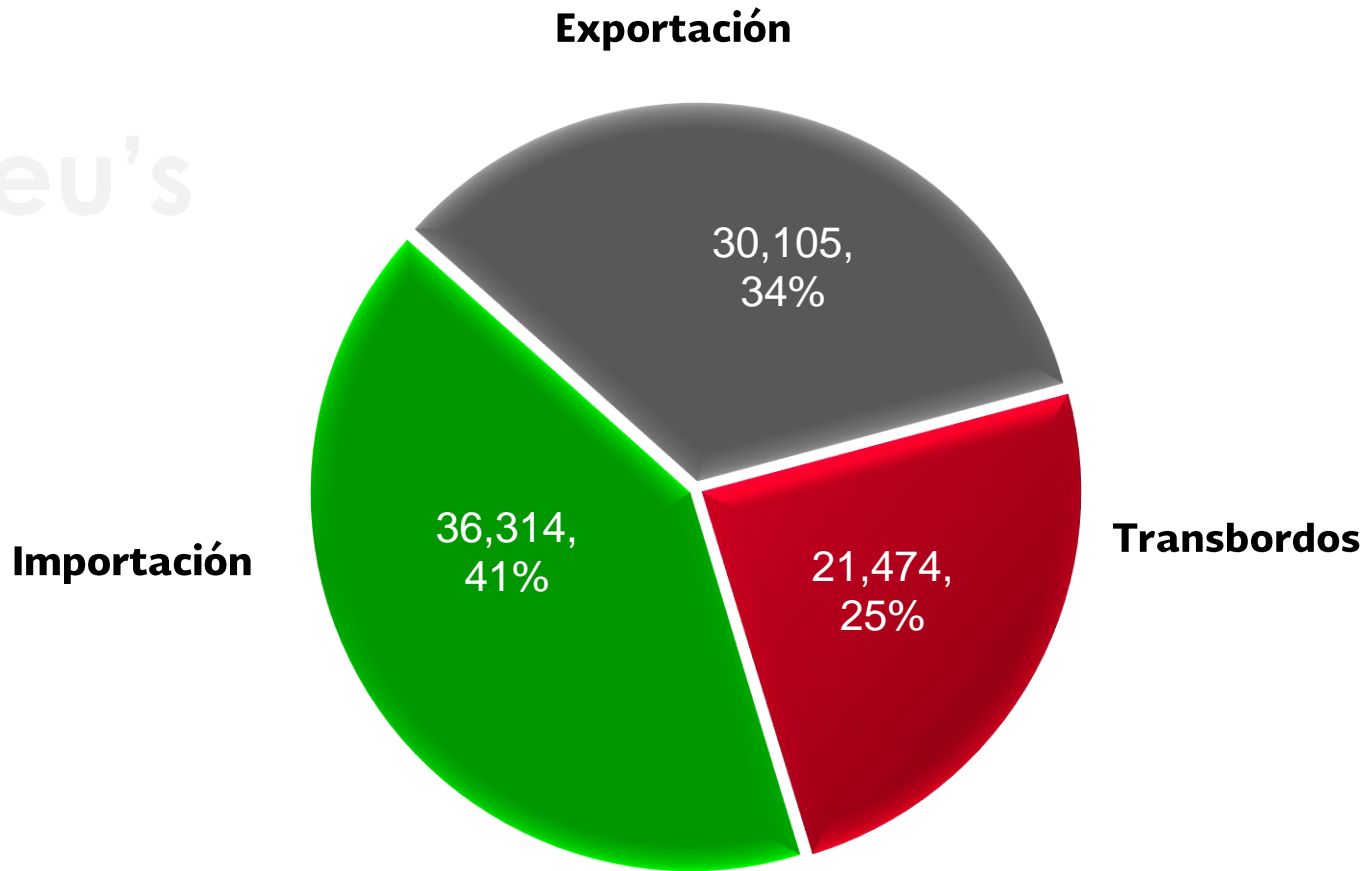

PUERTO LÁZARO CARDENAS

**Resumen estadístico del Movimiento Acumulado de Carga,
Buques, Teu's y Vehículos a Enero del 2017**

Movimiento de TEU'S a Enero 2017 / 2016

Movimiento de Contenedores (Teu's) 2017

Teu's

Total : 87,893 Teu's

Movimiento de Vehículos por Trafico a Enero 2017 / 2016

Movimiento de Carga por Tipo de Trafico a Enero 2017

Total : 2'415,830 Toneladas

Movimiento Comparativo de Carga a Enero 2017 / 2016

Participación por tipo de Carga a Enero 2017

Arribo de Buques a Enero 2017 / 2016