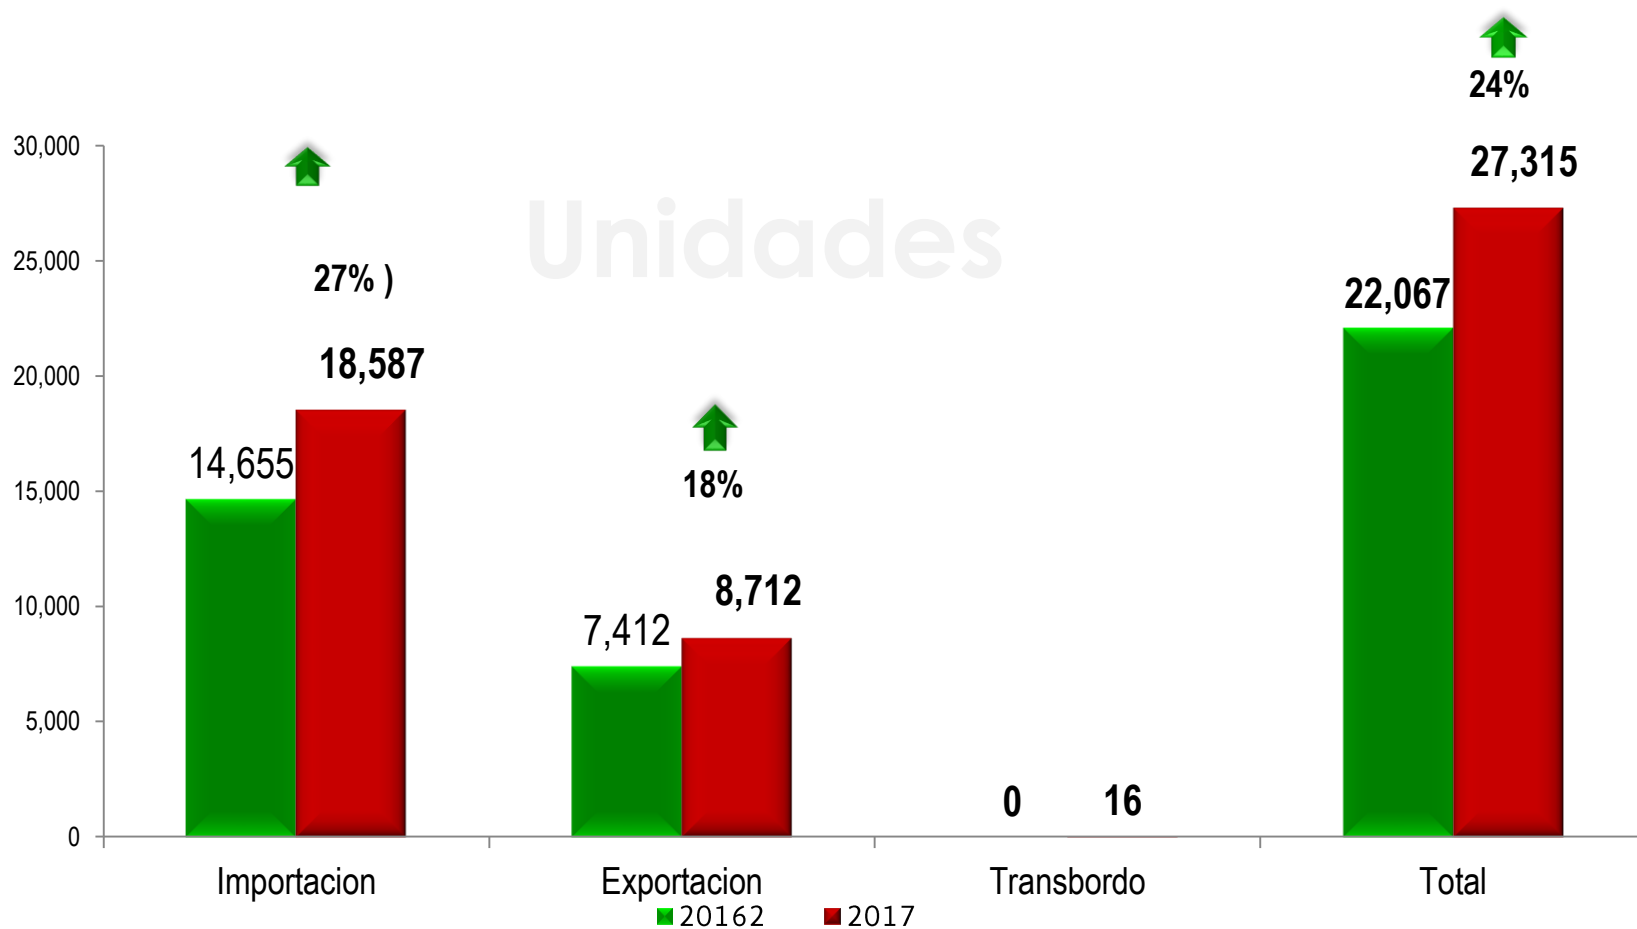

PUERTO LÁZARO CARDENAS

**Resumen estadístico del Movimiento Acumulado de Carga,
Buques, Teu's y Vehículos a Enero del 2017**

Movimiento de TEU'S a Enero 2017 / 2016

Movimiento de Contenedores (Teu's) 2017

Teu's

Total : 87,893 Teu's

Movimiento de Vehículos por Trafico a Enero 2017 / 2016

Movimiento de Carga por Tipo de Trafico a Enero 2017

Total : 2'415,830 Toneladas

Movimiento Comparativo de Carga a Enero 2017 / 2016

Participación por tipo de Carga a Enero 2017

Arribo de Buques a Enero 2017 / 2016