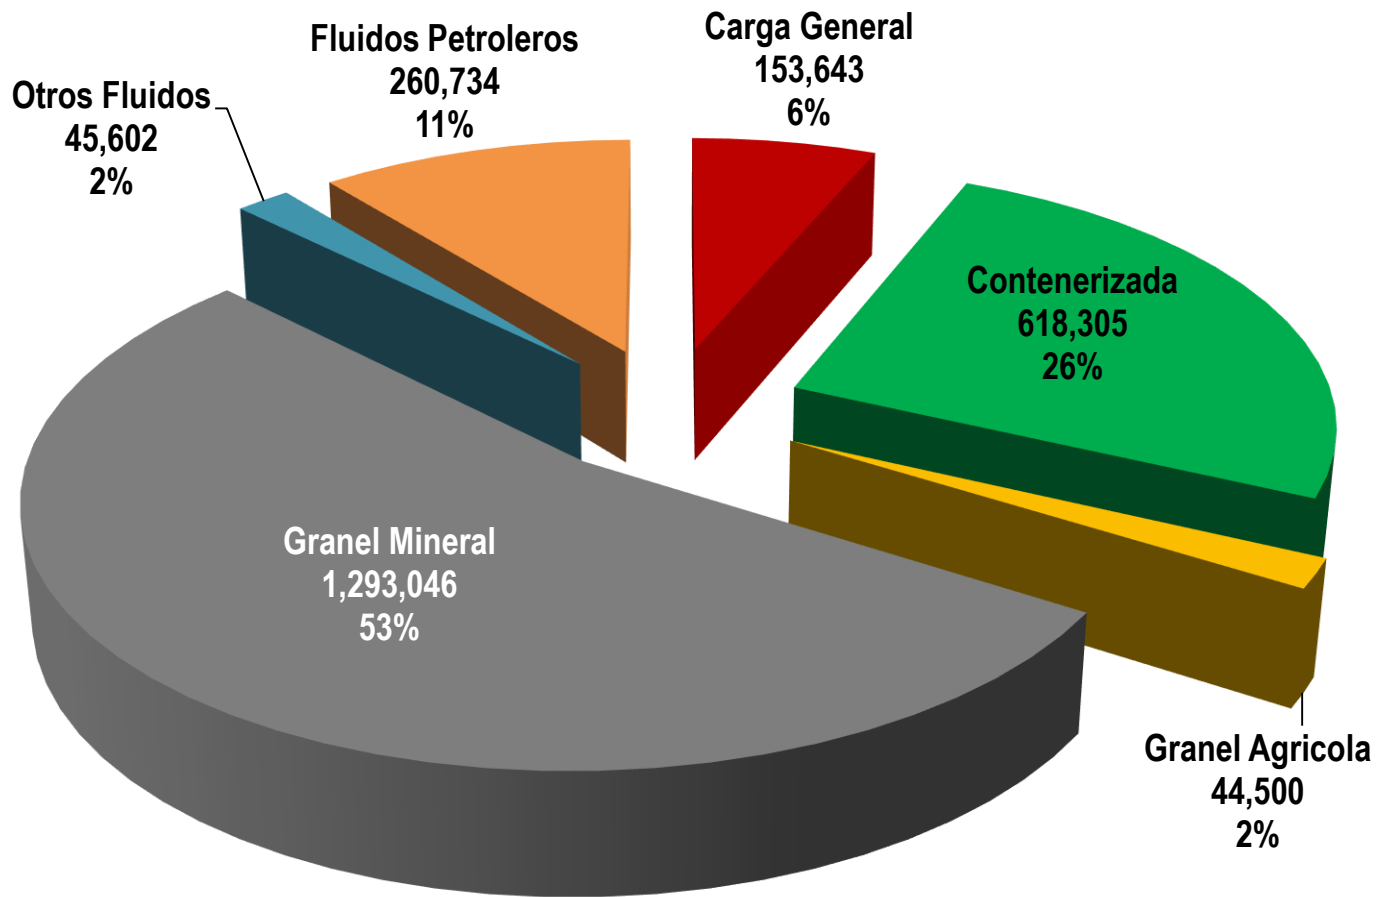

PUERTO LÁZARO CARDENAS

**Resumen estadístico del Movimiento Acumulado de Carga,
Buques, Teu's y Vehículos a Enero del 2017**

Movimiento de TEU'S a Enero 2017 / 2016

Movimiento de Contenedores (Teu's) 2017

Teu's

Total : 87,893 Teu's

Movimiento de Vehículos por Trafico a Enero 2017 / 2016

Movimiento de Carga por Tipo de Trafico a Enero 2017

Total : 2'415,830 Toneladas

Movimiento Comparativo de Carga a Enero 2017 / 2016

Participación por tipo de Carga a Enero 2017

Arribo de Buques a Enero 2017 / 2016