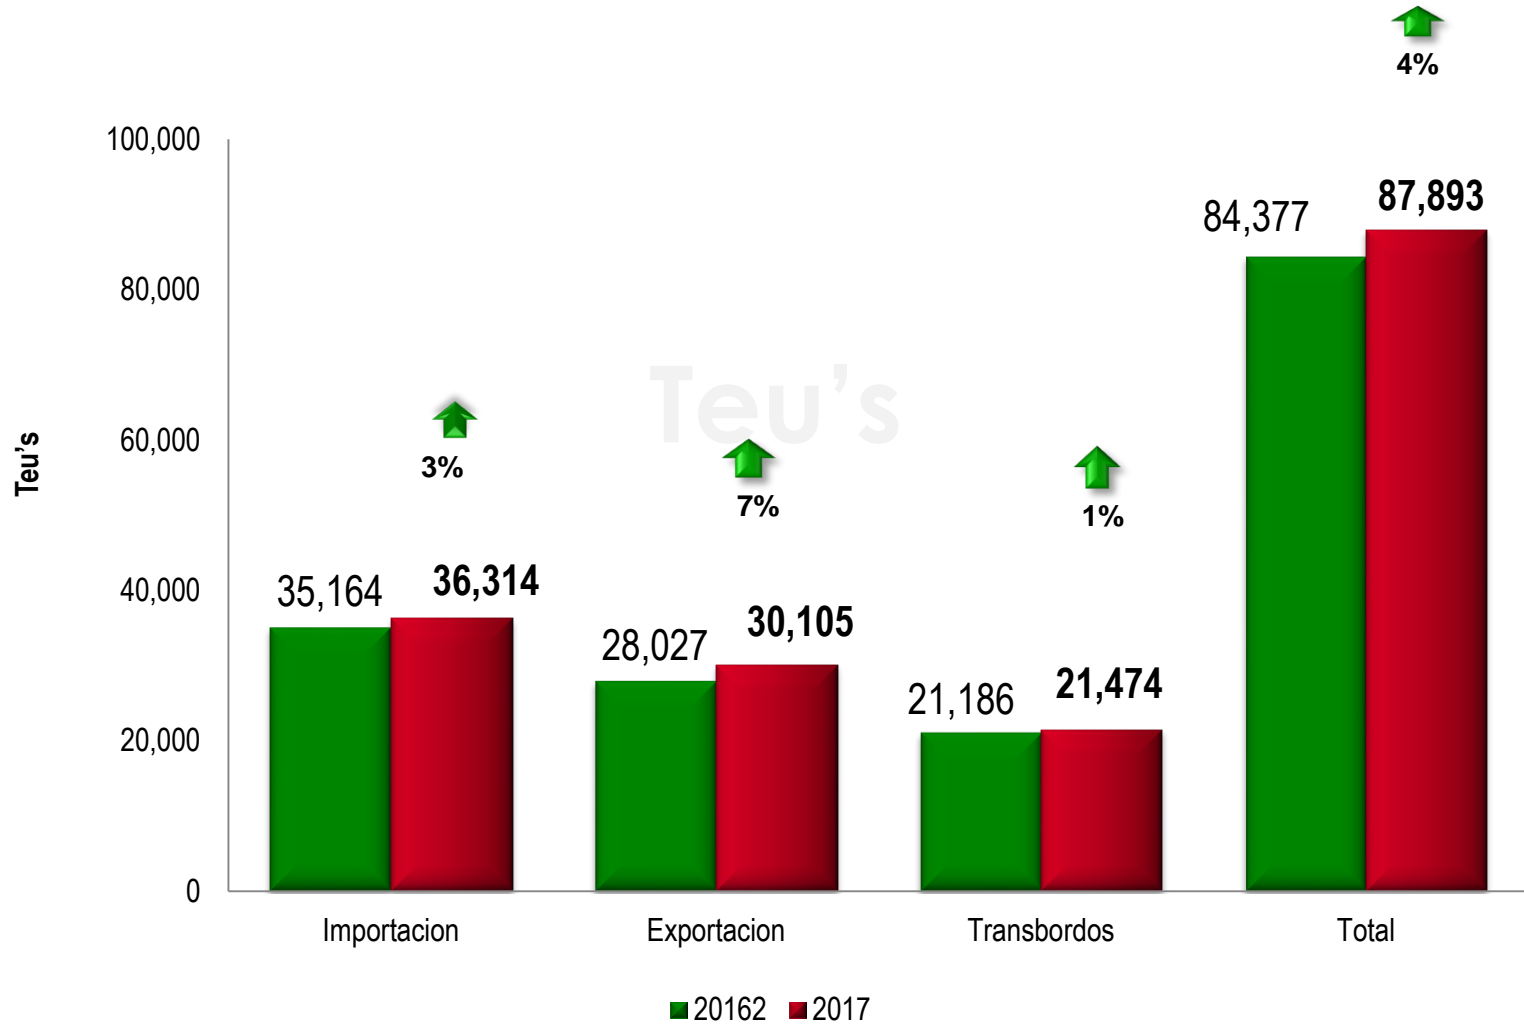

PUERTO LÁZARO CARDENAS

**Resumen estadístico del Movimiento Acumulado de Carga,
Buques, Teu's y Vehículos a Enero del 2017**

Movimiento de TEU'S a Enero 2017 / 2016

Movimiento de Contenedores (Teu's) 2017

Teu's

Total : 87,893 Teu's

Movimiento de Vehículos por Trafico a Enero 2017 / 2016

Movimiento de Carga por Tipo de Trafico a Enero 2017

Total : 2'415,830 Toneladas

Movimiento Comparativo de Carga a Enero 2017 / 2016

Participación por tipo de Carga a Enero 2017

Arribo de Buques a Enero 2017 / 2016