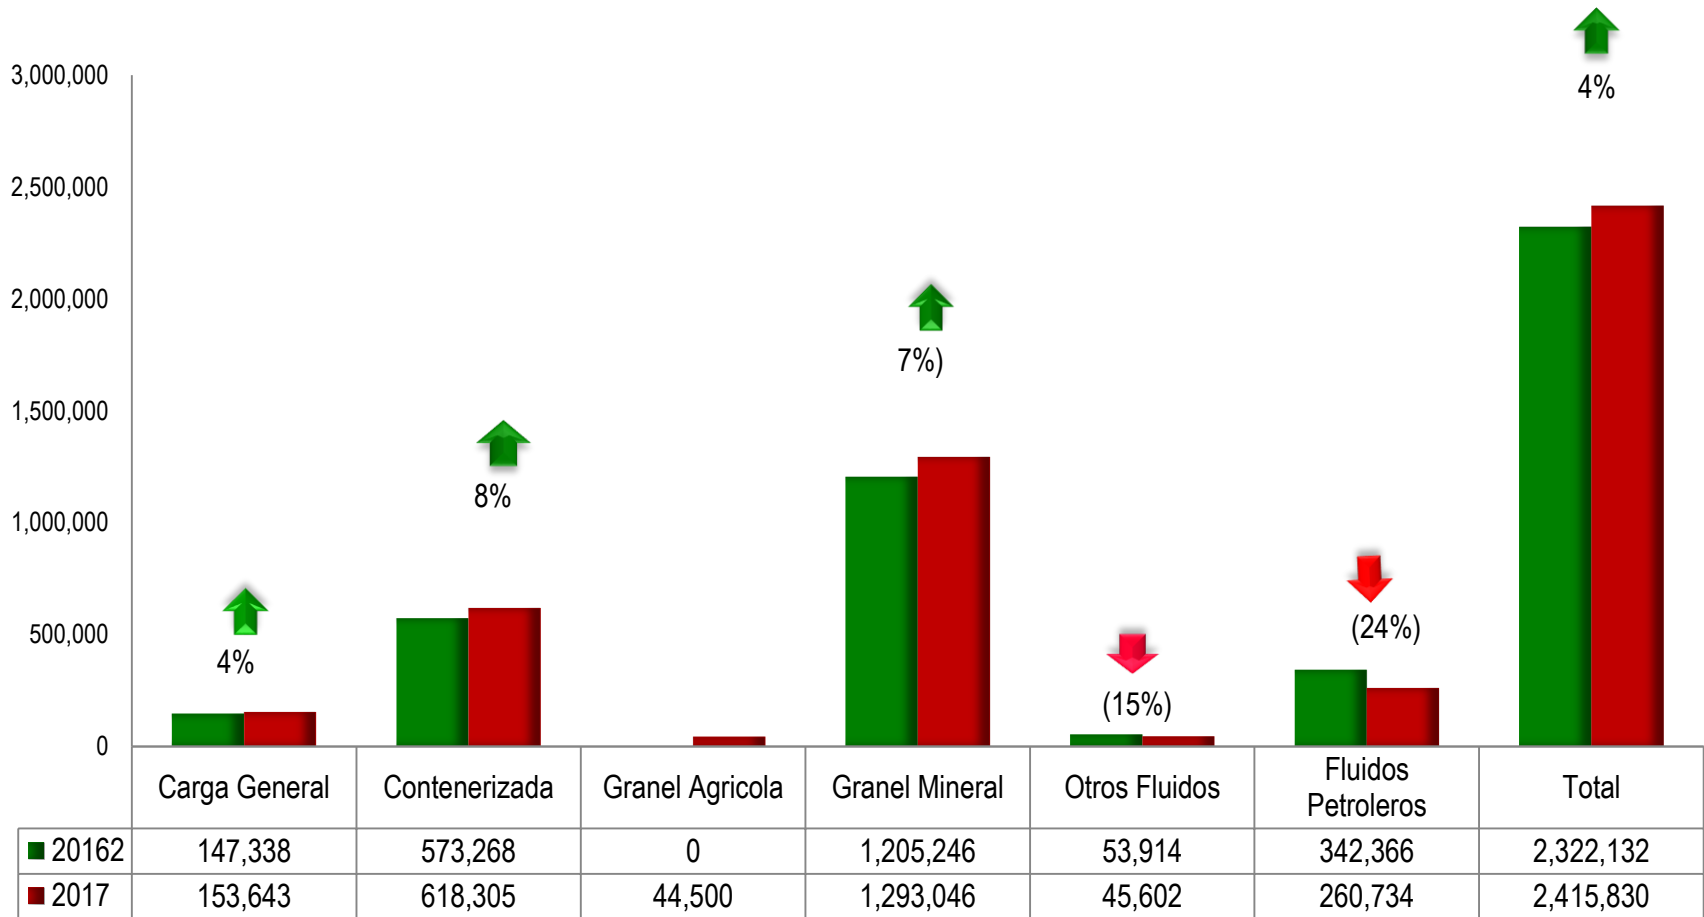

PUERTO LÁZARO CARDENAS

**Resumen estadístico del Movimiento Acumulado de Carga,
Buques, Teu's y Vehículos a Enero del 2017**

Movimiento de TEU'S a Enero 2017 / 2016

Movimiento de Contenedores (Teu's) 2017

Teu's

Total : 87,893 Teu's

Movimiento de Vehículos por Trafico a Enero 2017 / 2016

Movimiento de Carga por Tipo de Trafico a Enero 2017

Total : 2'415,830 Toneladas

Movimiento Comparativo de Carga a Enero 2017 / 2016

Participación por tipo de Carga a Enero 2017

Arribo de Buques a Enero 2017 / 2016